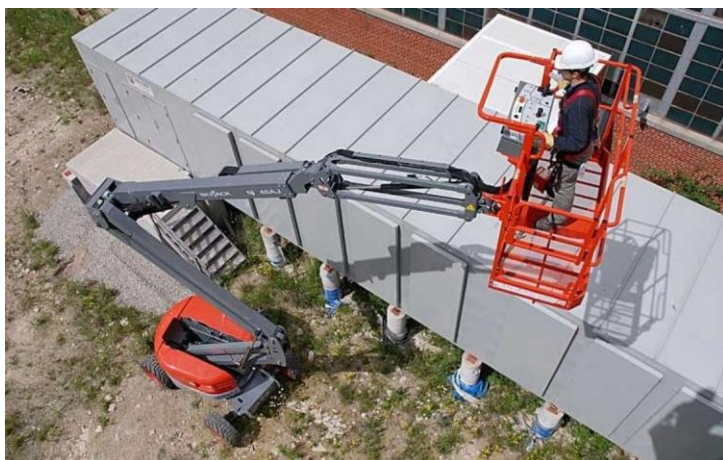

Nacela cu brat articulat SKYJACK, model SJ46AJ - 4WD – ECHIPAMENT NOU:

Nr. Crt.	TECHNICAL DATA	Values	
1	Inaltime de lucru	16,10 m	
2	Inaltime platforma	14,10 m	
3	Ragim lateral de lucru	7,54 m	
4	Capacitate platforma	227kg	
5	Viteza de deplasare	4,0 km/h – 1,1 km/h	
6	Raza de giratie exterioara	5,15 m	
7	Raza de giratie interioara	2,48 m	
8	Rotatie turela	355° non-continuu	
9	Rotatie cos	170°	
10	Comenzi	Duale, de la baza si din nacela	
11	Dimenziuni nacela	1,83 m x 0,76 m	
12	Masa totala	6.500 kg	
13	Motor – Euro IV	Deutz, Diesel 46 hp – 34,3 KW	

Specificatii tehnice:

- Dimensiuni de transport:
 - inaltime : 2,06 m
 - latime : 2,29 m
 - lungime : 6,35/5,97 m
- Limitator de sarcina in nacela
- Sistem de autonivelare platforma
- Garda la sol 40 cm
- 4 roti motrice si 2 directionale.
- 2 viteze de deplasare
- Sistem de coborare de urgenta
- Claxon in nacela
- Contor orar
- CE marking
- Service ISCIR